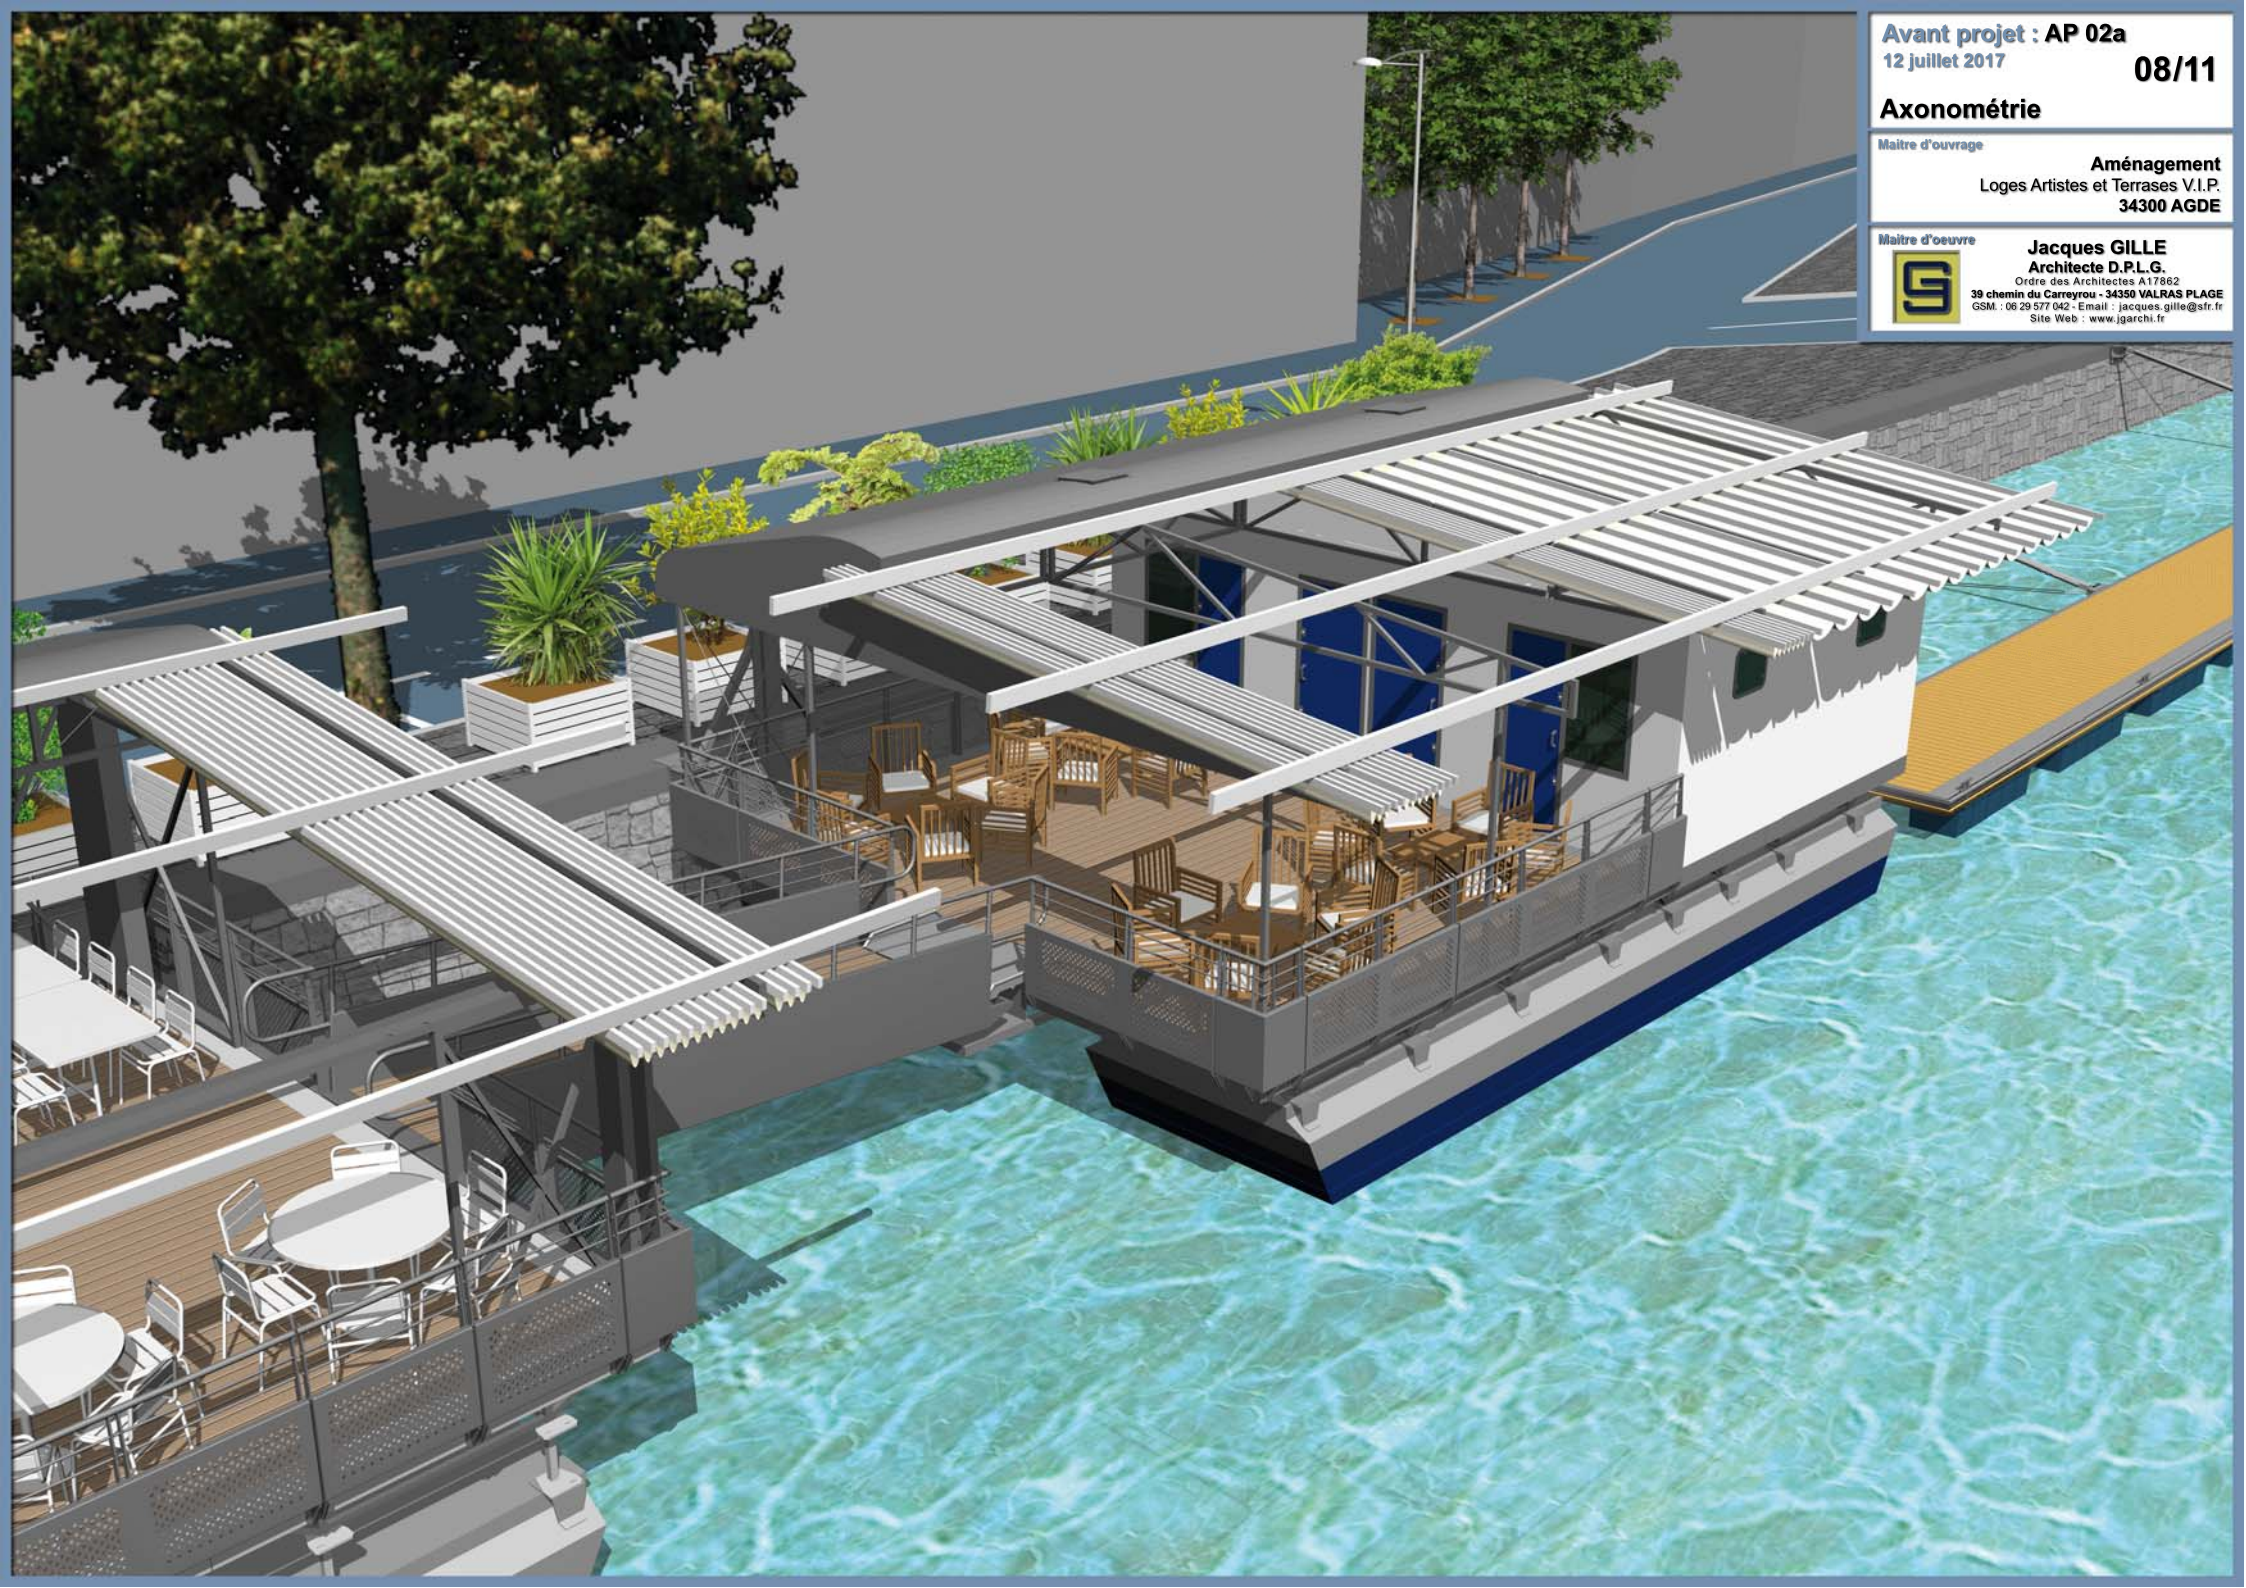

Avant projet : AP 02a
12 juillet 2017

08/11

Axonométrie

Maitre d'ouvrage

Aménagement
Loges Artistes et Terrasses V.I.P.
34300 AGDE

Maitre d'oeuvre

Jacques GILLE
Architecte D.P.L.G.
Ordre des Architectes A17862
39 chemin du Carreyrou - 34350 VALRAS PLAGES
GSM : 06 29 577 042 - Email : jacques.gille@sfr.fr
Site Web : www.jgarchi.fr