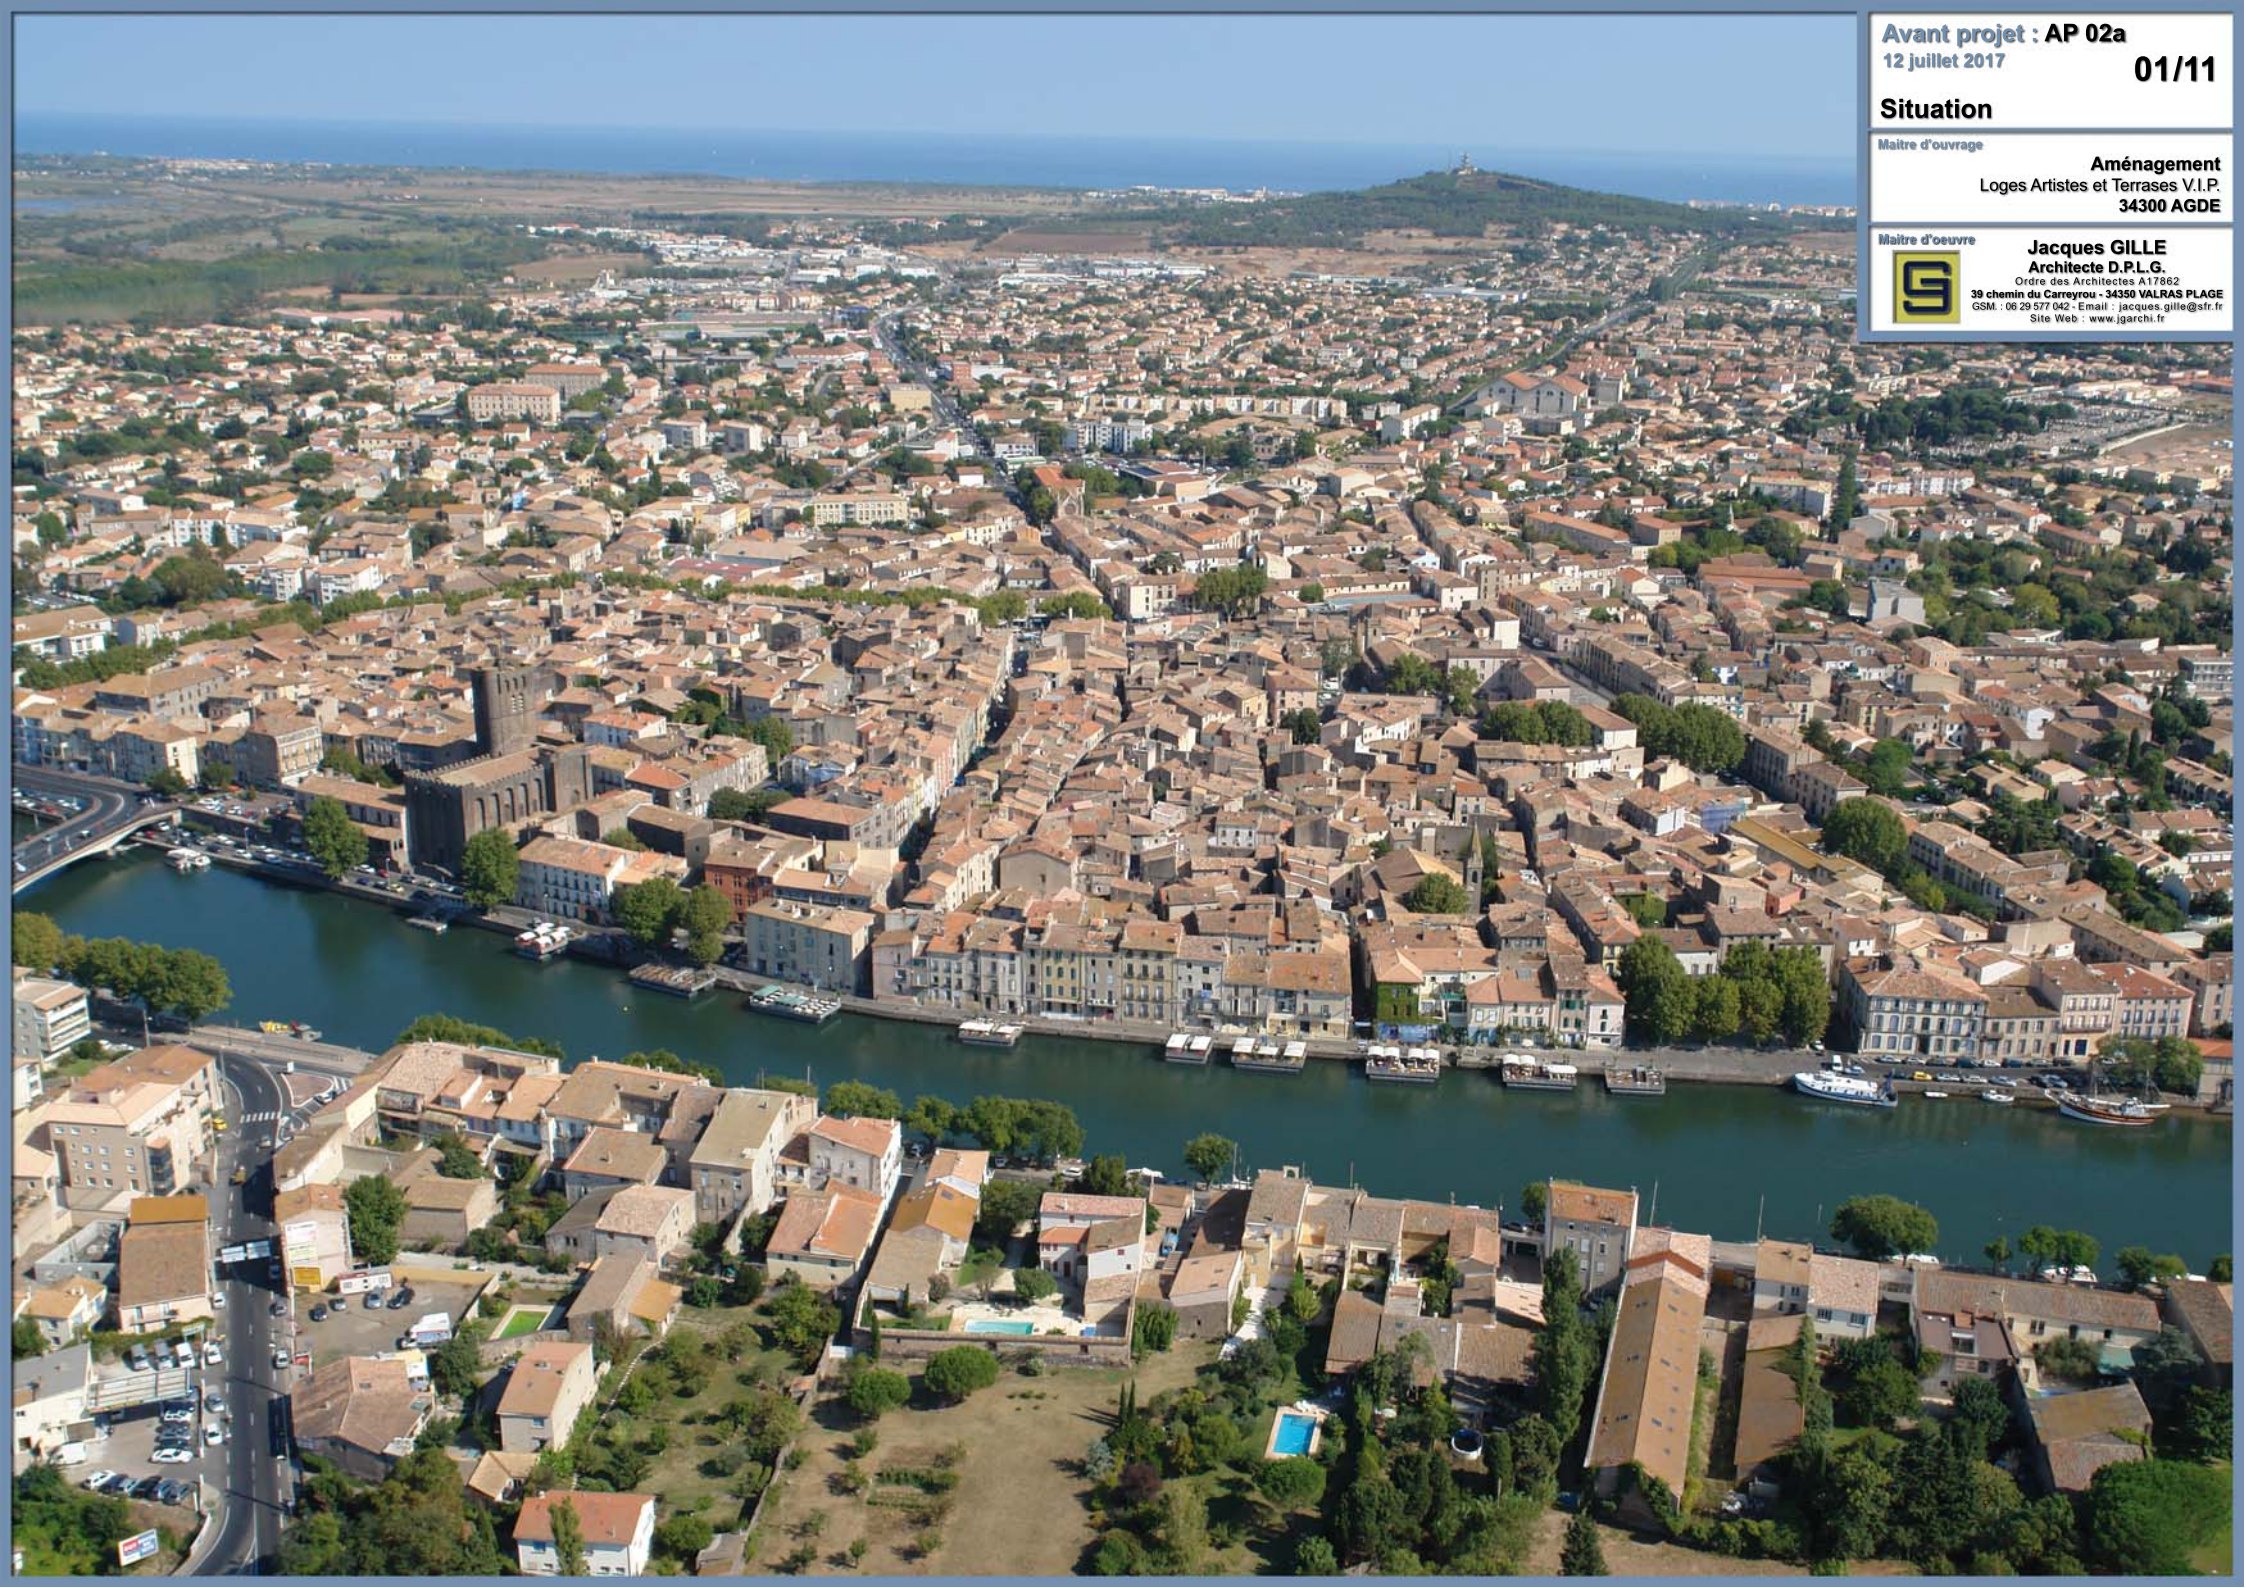

Situation

Maitre d'ouvrage

Aménagement
Loges Artistes et Terrasses V.I.P.
34300 AGDE

Maitre d'oeuvre

Jacques GILLE
Architecte D.P.L.G.
Ordre des Architectes A17862
39 chemin du Carreyrou - 34350 VALRAS PLAGNE
GSM : 06 29 577 042 - Email : jacques.gille@sfr.fr
Site Web : www.jgarchi.fr