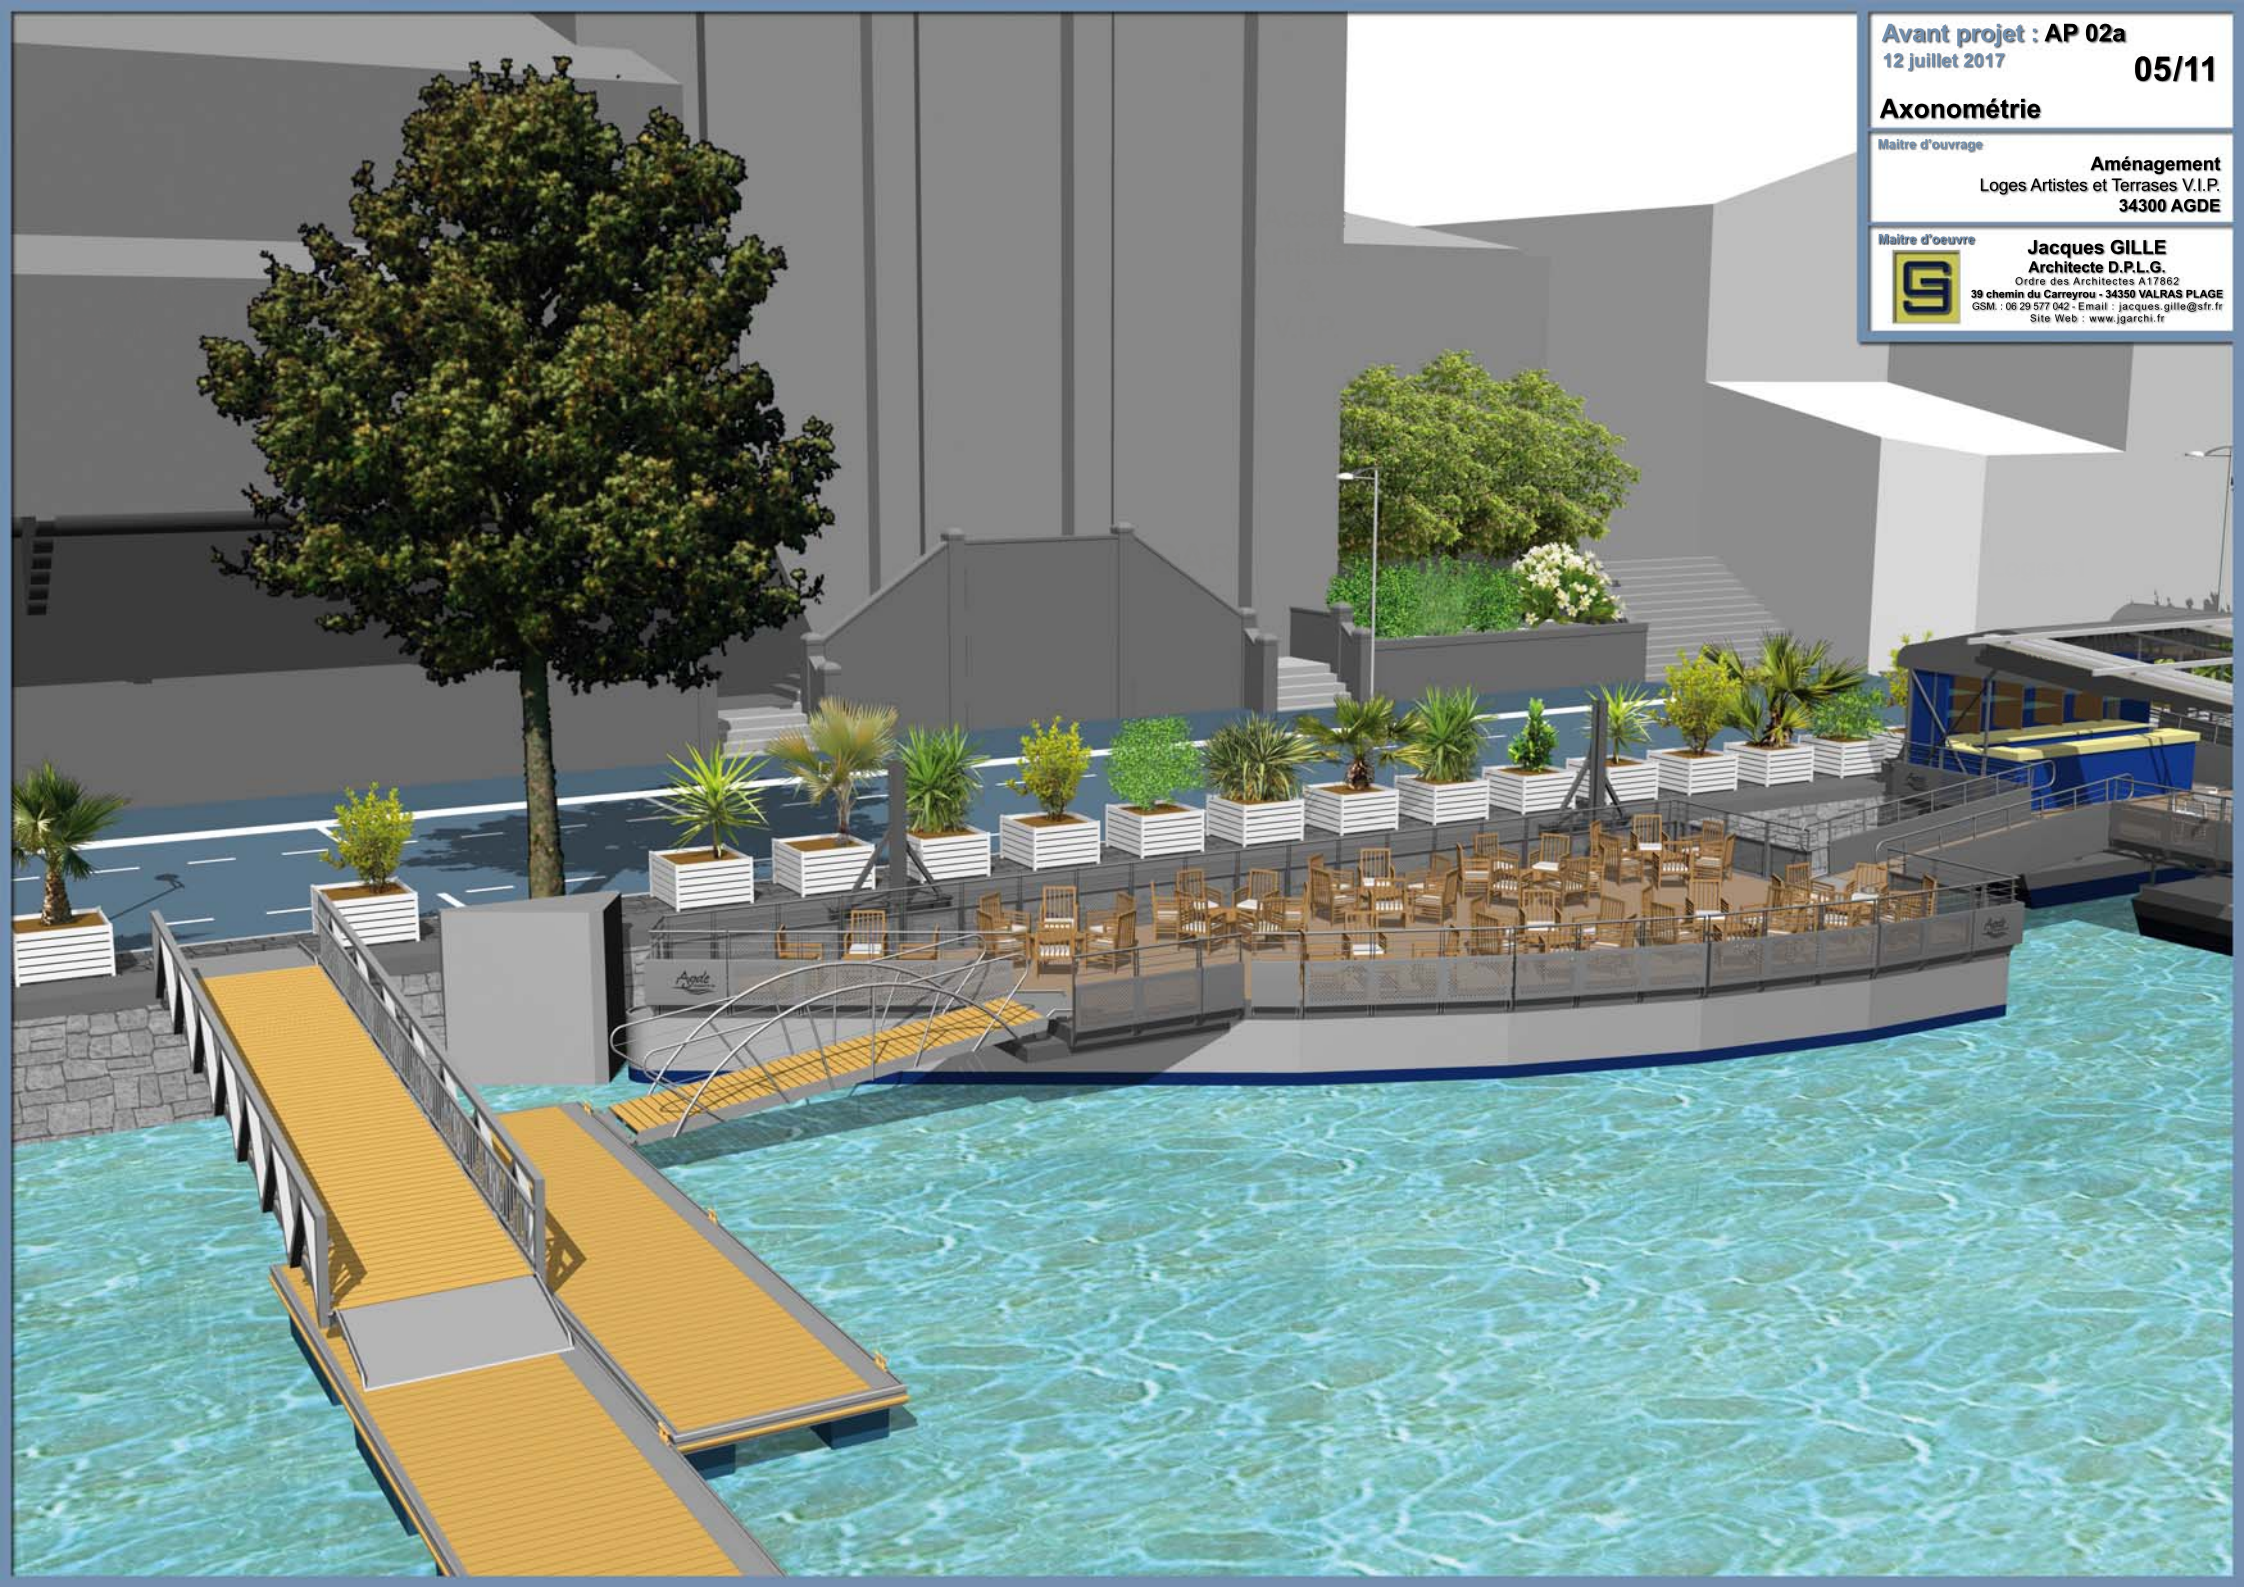

Avant projet : AP 02a
12 juillet 2017

05/11

Axonométrie

Maitre d'ouvrage

Aménagement
Loges Artistes et Terrasses V.I.P.
34300 AGDE

Maitre d'oeuvre

Jacques GILLE
Architecte D.P.L.G.
Ordre des Architectes A17862
39 chemin du Carreyrou - 34350 VALRAS PLAGES
GSM : 06 29 577 042 - Email : jacques.gille@sfr.fr
Site Web : www.jgarchi.fr