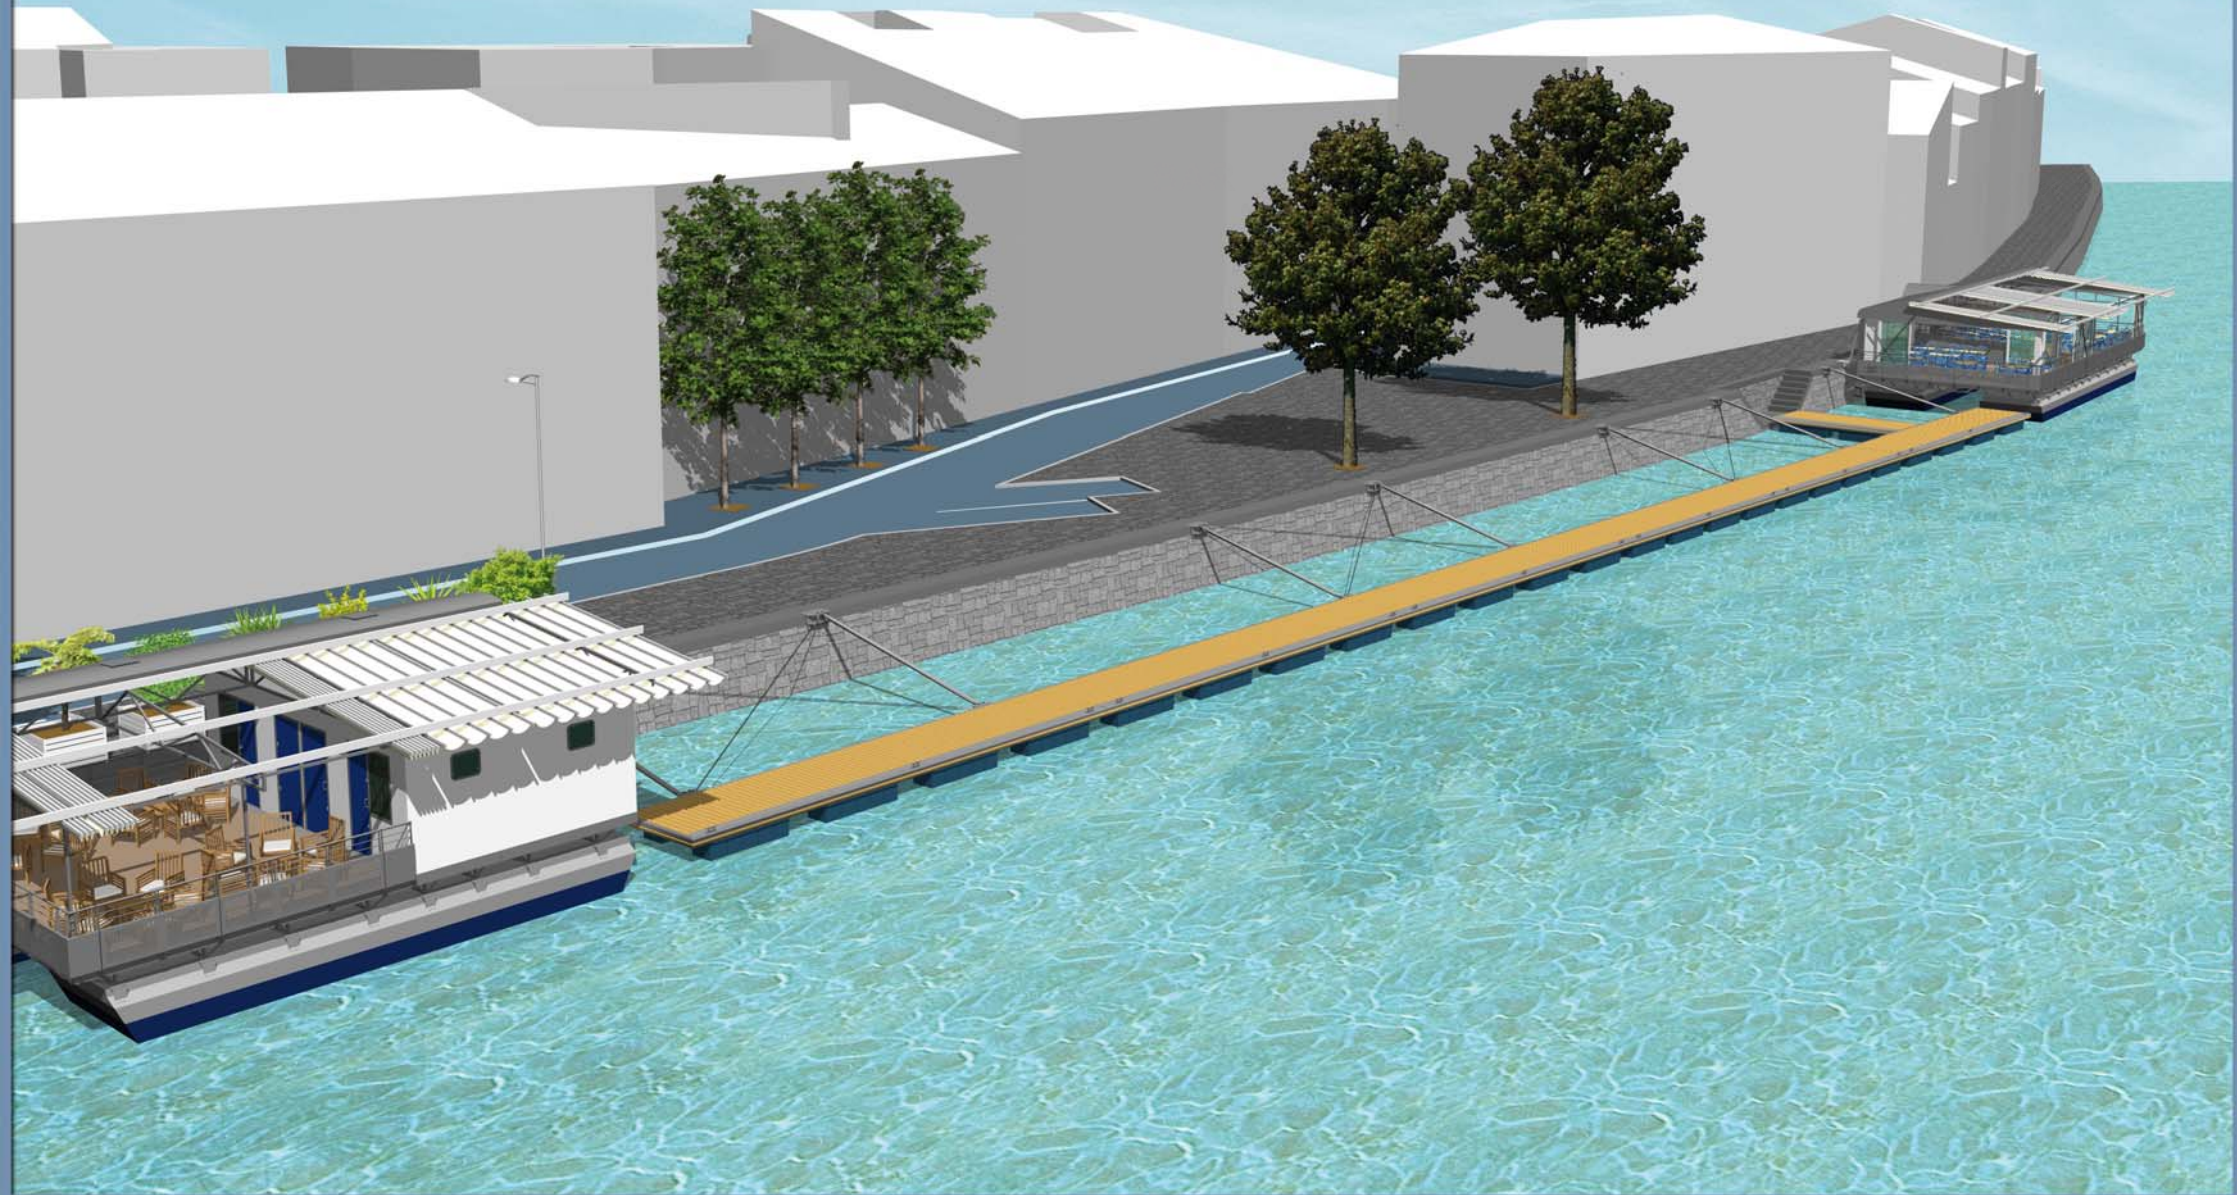

Axonométrie

Maitre d'ouvrage

Aménagement
Loges Artistes et Terrasses V.I.P.
34300 AGDE

Maitre d'oeuvre

Jacques GILLE
Architecte D.P.L.G.
Ordre des Architectes A17862
39 chemin du Carreyrou - 34350 VALRAS PLAGES
GSM : 06 29 577 042 - Email : jacques.gille@sfr.fr
Site Web : www.jgarchi.fr